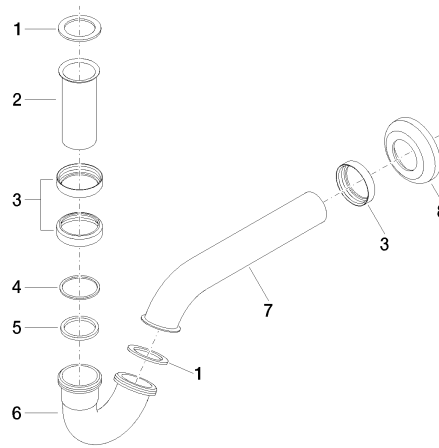

10 050 970

• rosetta Ø 65 mm

Compatibile con: IMO, LULU, MADISON,
MEM, TARA, CL.1, LISSÉ, VAIA, META,
CYO

	Cromo spazzolato	10 050 970-93
	Cromato	10 050 970-00
	Platinato spazzolato	10 050 970-06
	Platinato	10 050 970-08
	Ottone (Oro 23k)	10 050 970-09
	Dark Chrome	10 050 970-19
	Light Gold	10 050 970-26
	Light Gold spazzolato	10 050 970-27
	Ottone spazzolato (Oro 23k)	10 050 970-28
	Nero opaco	10 050 970-33
	Bronzo spazzolato	10 050 970-42
	Champagne spazzolato (Oro 22k)	10 050 970-46
	Champagne (Oro 22k)	10 050 970-47
	Dark Platinum spazzolato	10 050 970-99

10 050 970

mm [inches]

10 050 970

Parts for other
finishes can be found
here: Cromato

Elenco delle parti di ricambio

N.	Codice articolo	Denominazione	Quantità necessaria	Tempo di produzione
1	09 14 05 018 90	guarnizione	2	2
2	09 28 23 011-93	tubo	1	20
3	09 23 30 021-93	dado	3	20
4	09 14 20 006 90	guarnizione	1	2
5	09 14 05 027 90	guarnizione	1	2
6	09 28 23 029-93	tubo	1	20
7	09 28 23 013-93	tubo	1	20
8	09 27 01 013-93	rosetta	1	20